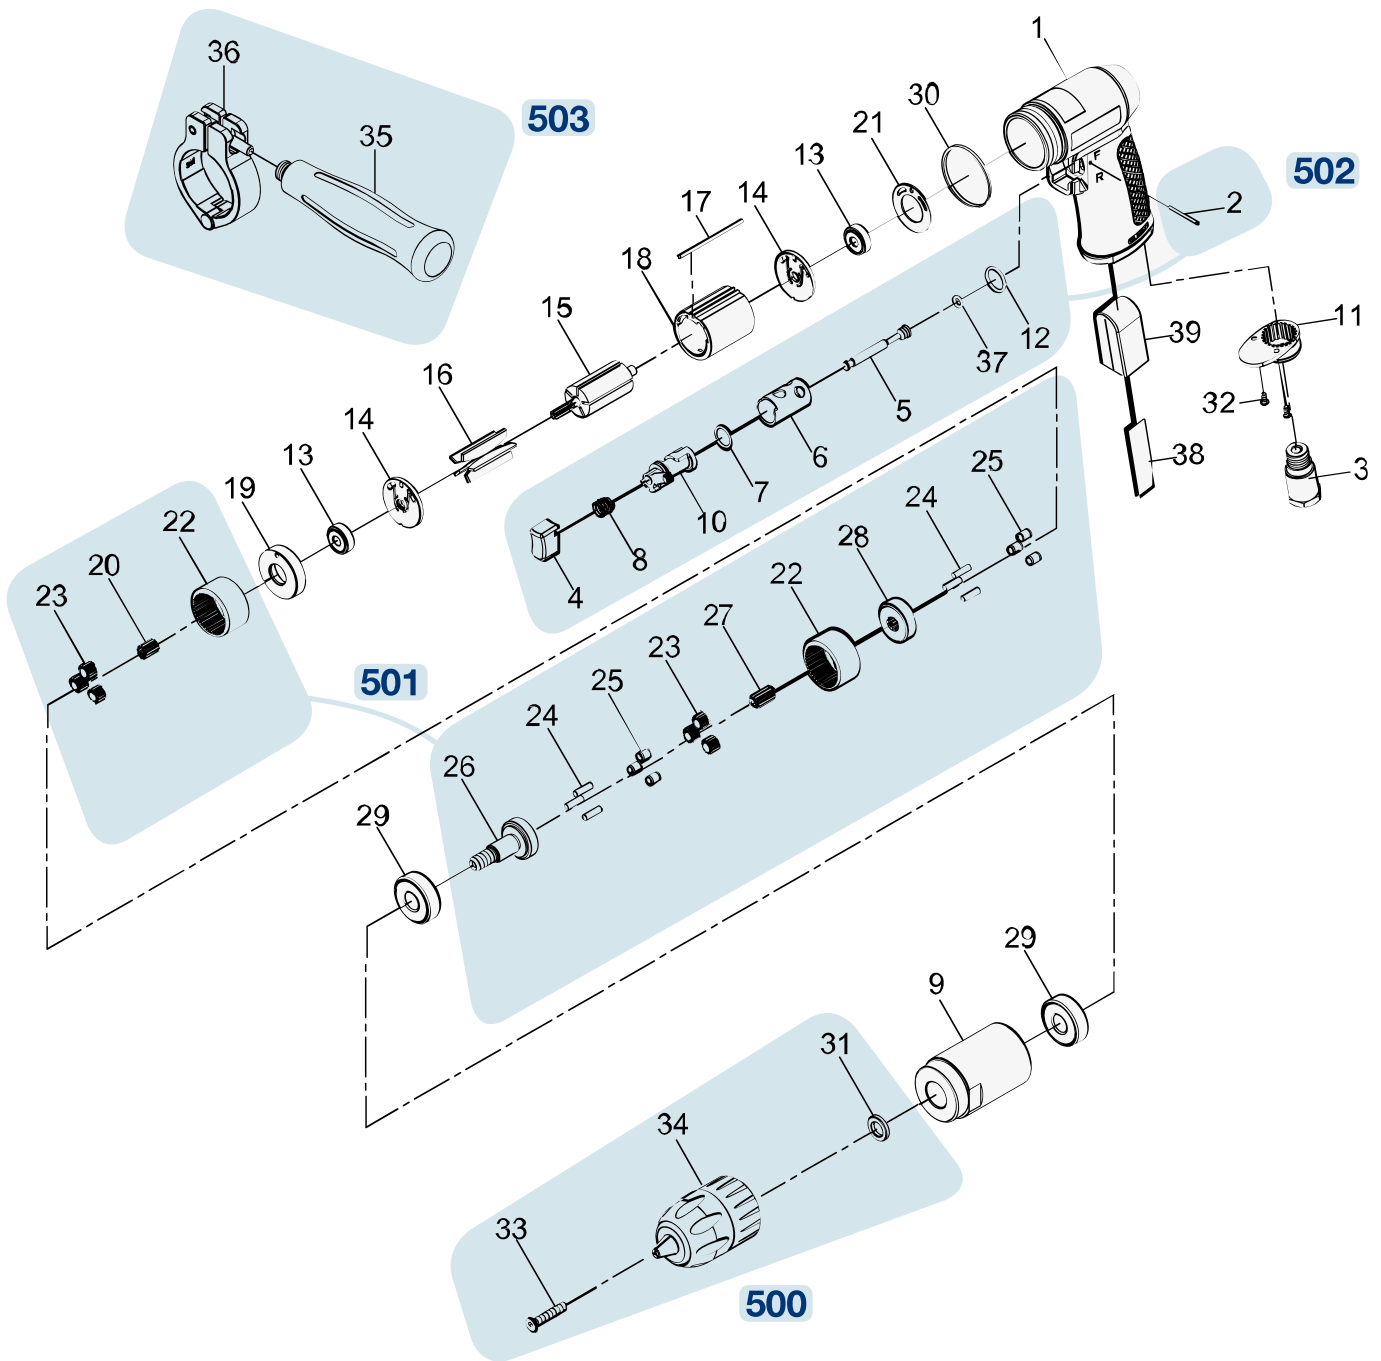

Ersatzteile 9030 P-1

Spare parts · Pièces de rechange

Pos	HAZET No.	Bezeichnung	Designation	Désignation	
500	9030 P-1-01/3	Bohrfutter · Inhalt: 31 · 33 · 34	Drill chuck · Contents: 31 · 33 · 34	Mandrin · Contenu : 31 · 33 · 34	3
501	9030 P-1-02/24	Getriebe · Inhalt: 20 · 22 (2x) · 23 (6x) · 24 (6x) · 25 (6x) · 26 · 27 · 28	Gearbox · Contents: 20 · 22 (2x) · 23 (6x) · 24 (6x) · 25 (6x) · 26 · 27 · 28	Transmission · Contenu : 20 · 22 (2x) · 23 (6x) · 24 (6x) · 25 (6x) · 26 · 27 · 28	24
502	9030 P-1-03/8	Abzughebel · Inhalt: 2 · 4 · 5 · 6 · 7 · 8 · 10 · 12 · 37	Trigger · Contents: 2 · 4 · 5 · 6 · 7 · 8 · 10 · 12 · 37	Levier de tirage · Contenu : 2 · 4 · 5 · 6 · 7 · 8 · 10 · 12 · 37	9
503	9030 P-1-04/2	Handgriff · Inhalt: 35 · 36	Handle · Contents: 35 · 36	Poignée · Contenu : 35 · 36	24